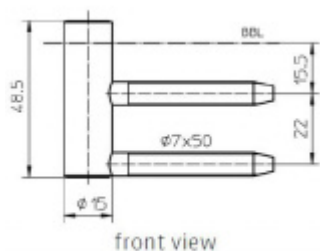

Nikel lesklý

[Simonswerk Variant V 4400 WF 4 NUV](#)
[Nikel lesklý](#)

DETAIL

Termín bude prověřen u dodavatele

110 Kč bez DPH
133,1 Kč s DPH