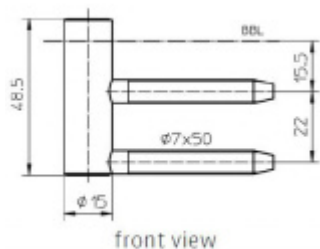

Nikel lesklý

[Simonswerk Variant V 4400 WF 4 NUV](#)
[Nikel lesklý](#)

DETAIL

Termín bude prověřen u dodavatele

4,68 € bez DPH

5,66 € s DPH