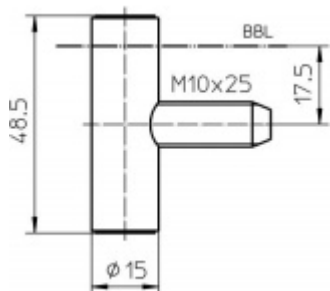

Produktový list

platný k 1. 7. 2024

luxusnikovani.cz
DELIVERED BY EFB

Simonswerk Variant V 4700 WF

SIMONSWERK

Dveřní závěs, zárubňový díl

K pantu je potřeba objednat odpovídající křídlový díl

**Závěs je balen po 20 kusech. V případě
objednání jiného počtu je potřeba počítat s
poplatkem za rozbalení.**

Uvedená cena je za 1 kus

Povrch leštěná mosaz