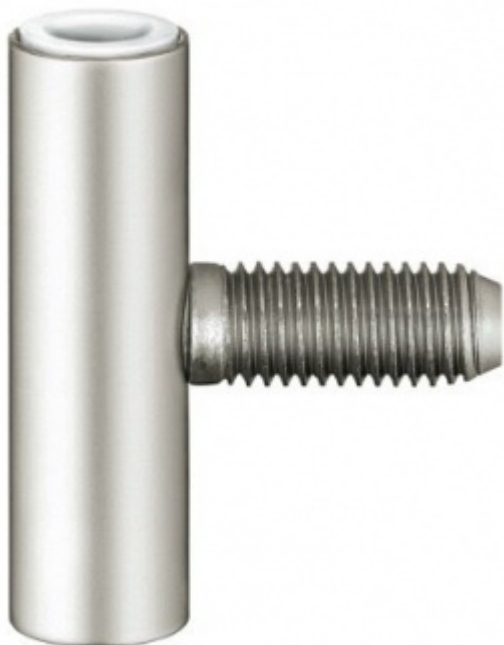

## Simonswerk Variant V 4700 WF

**SIMONSWERK**

Dveřní závěs, zárubňový díl

K pantu je potřeba objednat odpovídající křídlový díl

**Závěs je balen po 20 kusech. V případě  
objednání jiného počtu je potřeba počítat s  
poplatkem za rozbalení.**

Uvedená cena je za 1 kus

Povrch leštěná mosaz

Nerez kartáčovaná