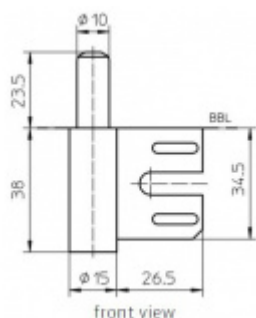

Produktový list

platný k 29. 9. 2024

luxusnikovani.cz
DELIVERED BY EFB

Simonswerk Variant V 8100 WF

SIMONSWERK

Dveřní závěs, zárubňový díl pro ocelové zárubně

K pantu je potřeba objednat odpovídající křídlový díl

**Závěs je balen po 20 kusech. V případě
objednání jiného počtu je potřeba počítat s
poplatkem za rozbalení.**

Uvedená cena je za 1 kus

Nerez kartáčovaná

[Simonswerk Variant V 8100 WF](#)
[Nerez kartáčovaná](#)