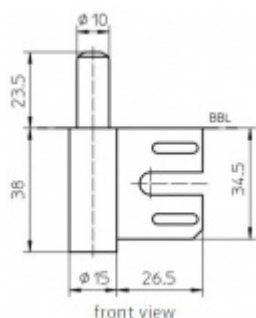

## Simonswerk Variant V 8100 WF Nerez kartáčovaná

 SIMONSWERK

ID produktu: 5307

Dveřní závěs, zárubňový díl pro ocelové zárubně

K pantu je potřeba objednat odpovídající křídlový díl

**Závěs je balen po 20 kusech. V případě  
objednání jiného počtu je potřeba počítat s  
poplatkem za rozbalení.**