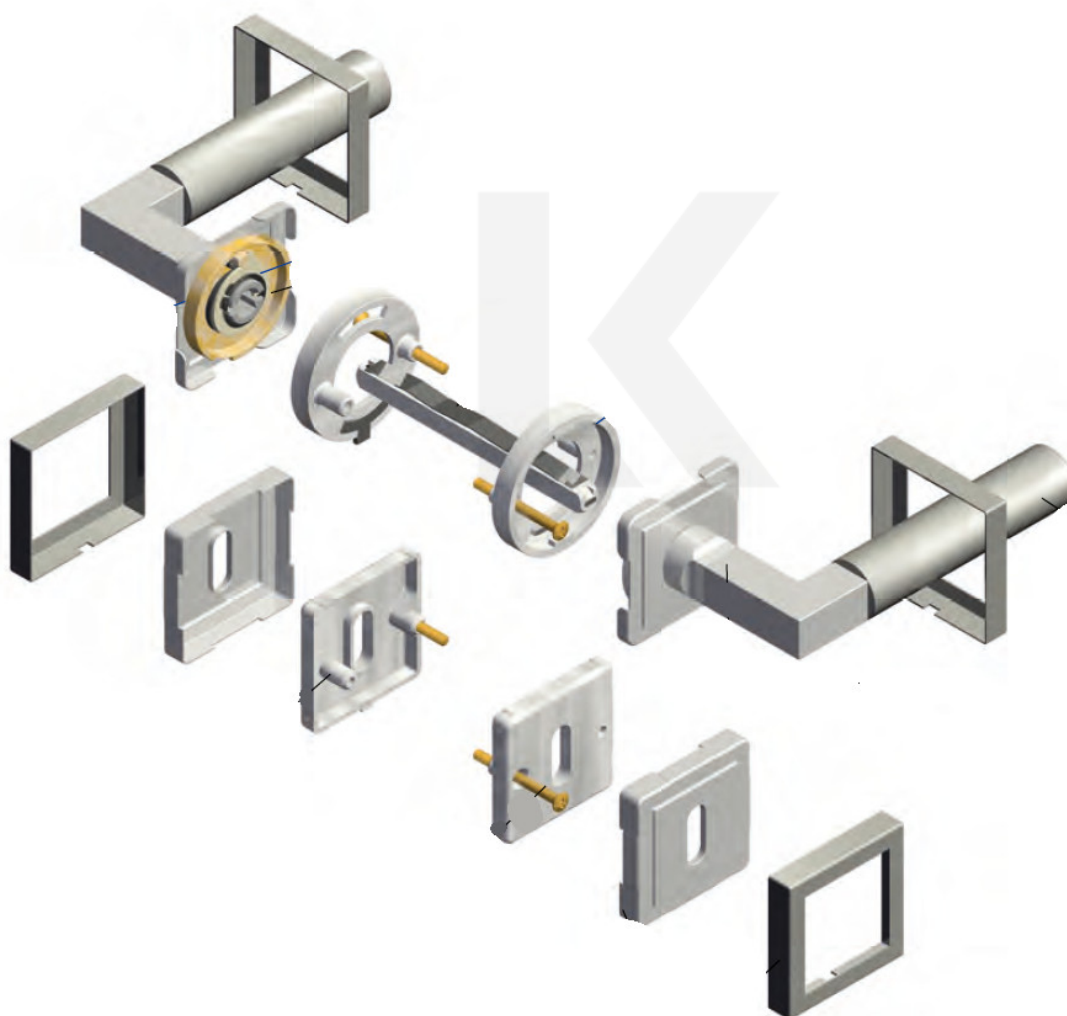

Vaše cena bez DPH

3 985 Kč

Vaše cena s DPH

4 821,86 Kč

Zobrazit produkt

TECHNICKÉ DETAILY