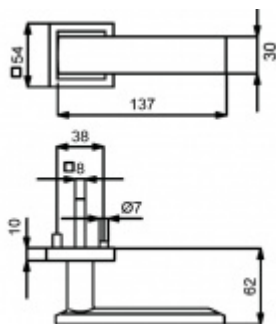

Produktový list

platný k 26. 6. 2024

luxusnikovani.cz
DELIVERED BY EFB

Súdmetall Centurio Square-R, chrom leštěný, TopSpeed klika / klika, Obyčejný klíč

ID produktu: 5313

PLU: 32.52.8410

Sada kování pro interiérové dveře v objektovém standardu dle EN 1906 (3. třída)

Klika je osazena pevně na rozetě s bajonetovým mechanismem.

Kování je vyrobeno z masivní mosazi s povrchovou úpravou nerez vzhled nebo chrom leštěný.

Kování je možné použít také pro interiérové dveře s vysokým zatížením ve veřejných objektech.

Testováno na 1,2 milionu otevíracích cyklů.

- 12 let záruka na funkci
- Objektové provedení i pro standardní interiérové dveře
- Ocelová konstrukce pod rozetami
- Extrémně rychlá a bezchybná montáž
- Klika pevně spojená s rozetou a pružinovým mechanismem.

Sada kování obsahuje spojovací materiál a čtyřhran pro tloušťku dveří 38-42 mm.

Větší tloušťka dveří je možná dle zadání. Příplatek cca 100,- Kč / sada

Čtyřhran u WC zamykání má rozměr 8x8 mm.