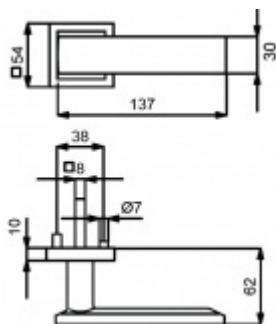

Produktový list

platný k 26. 6. 2024

luxusnikovani.cz
DELIVERED BY EFB

Súdmetall Centurio Square-R, chrom leštěný, TopSpeed klika / klika, Cylindrická vložka

ID produktu: 5314

PLU: 32.52.8400

Sada kování pro interiérové dveře v objektovém standardu dle EN 1906 (3. třída)

Klika je osazena pevně na rozetě s bajonetovým mechanismem.

Kování je vyrobeno z masivní mosazi s povrchovou úpravou nerez vzhled nebo chrom leštěný.

Kování je možné použít také pro interiérové dveře s vysokým zatížením ve veřejných objektech.

Testováno na 1,2 milionu otevíracích cyklů.

- 12 let záruka na funkci
- Objektové provedení i pro standardní interiérové dveře
- Ocelová konstrukce pod rozetami
- Extrémně rychlá a bezchybná montáž
- Klika pevně spojená s rozetou a pružinovým mechanismem.

Sada kování obsahuje spojovací materiál a čtyřhran pro tloušťku dveří 38-42 mm.

Větší tloušťka dveří je možná dle zadání. Příplatek cca 100,- Kč / sada

Čtyřhran u WC zamykání má rozměr 8x8 mm.