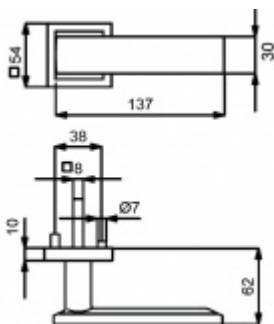

Produktový list

platný k 26. 6. 2024

luxusnikovani.cz
DELIVERED BY EFB

Súdmetall Centurio Square-R, chrom leštěný, TopSpeed Cylindrická vložka, Klika/koule - pravá

ID produktu: 5315

PLU: 32.52.8420

Sada kování pro interiérové dveře v objektovém standardu dle EN 1906 (3. třída)

Klika je osazena pevně na rozetě s bajonetovým mechanismem.

Kování je vyrobeno z masivní mosazi s povrchovou úpravou nerez vzhled nebo chrom leštěný.

Kování je možné použít také pro interiérové dveře s vysokým zatížením ve veřejných objektech.

Testováno na 1,2 milionu otevíracích cyklů.

- 12 let záruka na funkci
- Objektové provedení i pro standardní interiérové dveře
- Ocelová konstrukce pod rozetami
- Extrémně rychlá a bezchybná montáž
- Klika pevně spojená s rozetou a pružinovým mechanismem.

Sada kování obsahuje spojovací materiál a čtyřhran pro tloušťku dveří 38-42 mm.

Větší tloušťka dveří je možná dle zadání. Příplatek cca 100,- Kč / sada

Čtyřhran u WC zamykání má rozměr 8x8 mm.