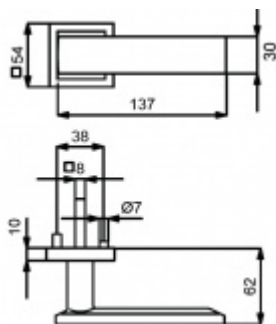

Produktový list

platný k 29. 9. 2024

luxusnikovani.cz
DELIVERED BY EFB

Súdmetall Centurio Square-R, chrom leštěný, TopSpeed Cylindrická vložka, Klika/koule - pravá

ID produktu: 5315

PLU: 32.52.8420

Sada kování pro interiérové dveře v objektovém standardu dle EN 1906 (3. třída)

Klika je osazena pevně na rozetě s bajonetovým mechanismem.

Kování je vyrobeno z masivní mosazi s povrchovou úpravou nerez vzhled nebo chrom leštěný.

Kování je možné použít také pro interiérové dveře s vysokým zatížením ve veřejných objektech.

Testováno na 1,2 milionu otevíracích cyklů.

- 12 let záruka na funkci
- Objektové provedení i pro standardní interiérové dveře
- Ocelová konstrukce pod rozetami
- Extrémně rychlá a bezchybná montáž
- Klika pevně spojená s rozetou a pružinovým mechanismem.

Sada kování obsahuje spojovací materiál a čtyřhran pro tloušťku dveří 38-42 mm.

Větší tloušťka dveří je možná dle zadání. Příplatek cca 100,- Kč / sada

Čtyřhran u WC zamykání má rozměr 8x8 mm.