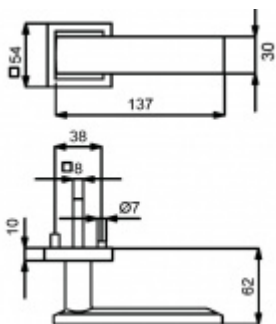

Produktový list

platný k 26. 6. 2024

luxusnikovani.cz
DELIVERED BY EFB

Súdmetall Centurio Square-R, chrom leštěný, TopSpeed Cylindrická vložka, Klika/koule - levá

ID produktu: 5316

PLU: 32.52.8430

Sada kování pro interiérové dveře v objektovém standardu dle EN 1906 (3. třída)

Klika je osazena pevně na rozetě s bajonetovým mechanismem.

Kování je vyrobeno z masivní mosazi s povrchovou úpravou nerez vzhled nebo chrom leštěný.

Kování je možné použít také pro interiérové dveře s vysokým zatížením ve veřejných objektech.

Testováno na 1,2 milionu otevíracích cyklů.

- 12 let záruka na funkci
- Objektové provedení i pro standardní interiérové dveře
- Ocelová konstrukce pod rozetami
- Extrémně rychlá a bezchybná montáž
- Klika pevně spojená s rozetou a pružinovým mechanismem.

Sada kování obsahuje spojovací materiál a čtyřhran pro tloušťku dveří 38-42 mm.

Větší tloušťka dveří je možná dle zadání. Příplatek cca 100,- Kč / sada

Čtyřhran u WC zamykání má rozměr 8x8 mm.