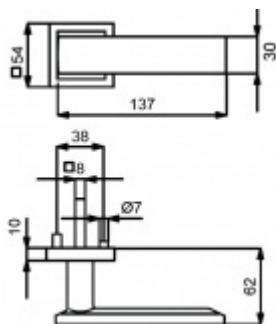

Produktový list

platný k 29. 9. 2024

luxusnikovani.cz
DELIVERED BY EFB

Súdmetall Centurio Square-R, chrom leštěný, TopSpeed Cylindrická vložka, Klika/koule - levá

ID produktu: 5316

PLU: 32.52.8430

Sada kování pro interiérové dveře v objektovém standardu dle EN 1906 (3. třída)

Klika je osazena pevně na rozetě s bajonetovým mechanismem.

Kování je vyrobeno z masivní mosazi s povrchovou úpravou nerez vzhled nebo chrom leštěný.

Kování je možné použít také pro interiérové dveře s vysokým zatížením ve veřejných objektech.

Testováno na 1,2 milionu otevíracích cyklů.

- 12 let záruka na funkci
- Objektové provedení i pro standardní interiérové dveře
- Ocelová konstrukce pod rozetami
- Extrémně rychlá a bezchybná montáž
- Klika pevně spojená s rozetou a pružinovým mechanismem.

Sada kování obsahuje spojovací materiál a čtyřhran pro tloušťku dveří 38-42 mm.

Větší tloušťka dveří je možná dle zadání. Příplatek cca 100,- Kč / sada

Čtyřhran u WC zamykání má rozměr 8x8 mm.