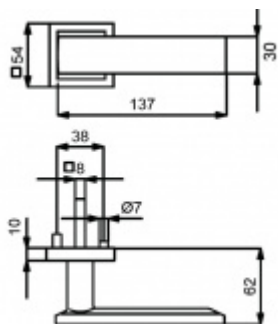

Produktový list

platný k 26. 6. 2024

luxusnikovani.cz
DELIVERED BY EFB

Súdmetall Centurio Square-R, chrom leštěný, TopSpeed klika / klika, WC uzamykání

ID produktu: 5317

PLU: 32.52.5440

Sada kování pro interiérové dveře v objektovém standardu dle EN 1906 (3. třída)

Klika je osazena pevně na rozetě s bajonetovým mechanismem.

Kování je vyrobeno z masivní mosazi s povrchovou úpravou nerez vzhled nebo chrom leštěný.

Kování je možné použít také pro interiérové dveře s vysokým zatížením ve veřejných objektech.

Testováno na 1,2 milionu otevíracích cyklů.

- 12 let záruka na funkci
- Objektové provedení i pro standardní interiérové dveře
- Ocelová konstrukce pod rozetami
- Extrémně rychlá a bezchybná montáž
- Klika pevně spojená s rozetou a pružinovým mechanismem.

Sada kování obsahuje spojovací materiál a čtyřhran pro tloušťku dveří 38-42 mm.

Větší tloušťka dveří je možná dle zadání. Příplatek cca 100,- Kč / sada

Čtyřhran u WC zamykání má rozměr 8x8 mm.