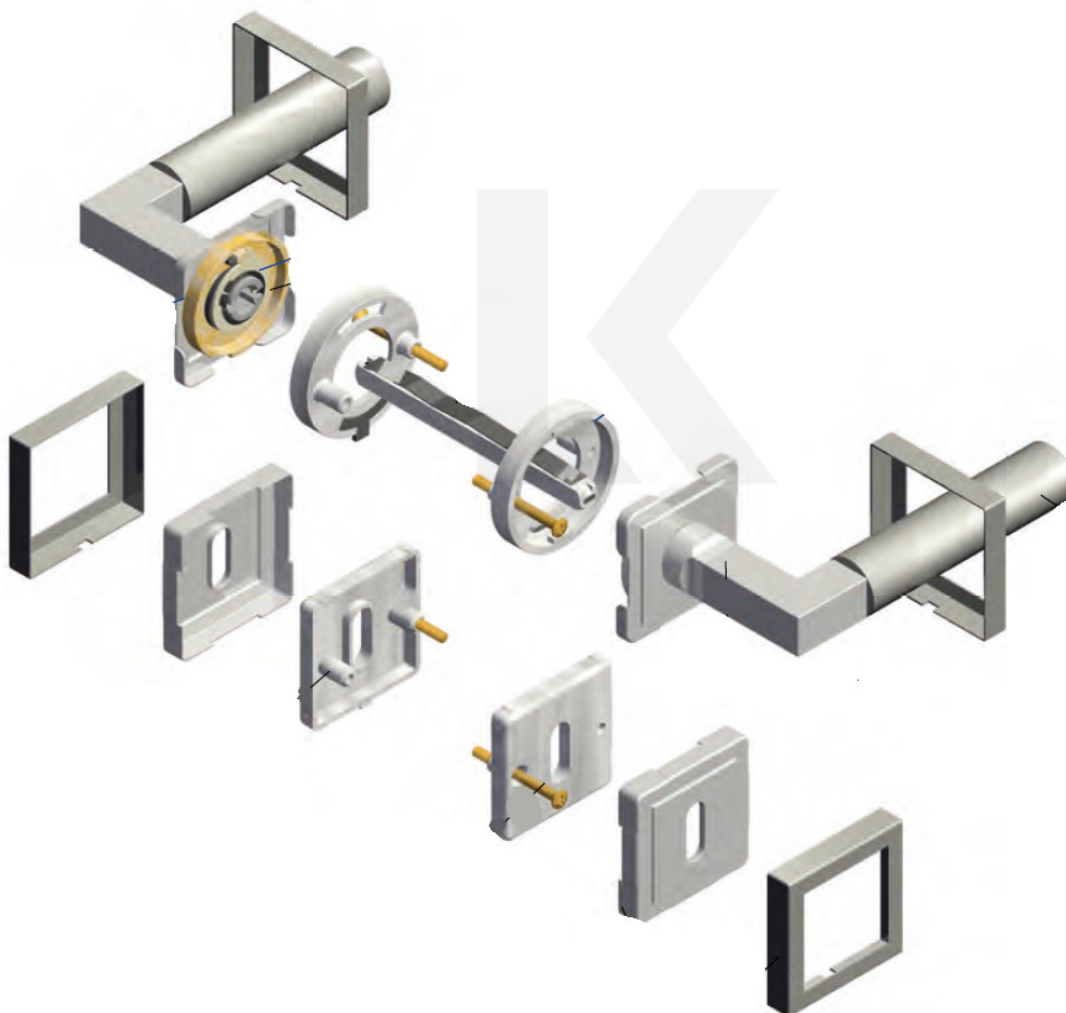

Vaše cena bez DPH

3 238 Kč

Vaše cena s DPH

3 917,98 Kč

Zobrazit produkt

TECHNICKÉ DETAILY