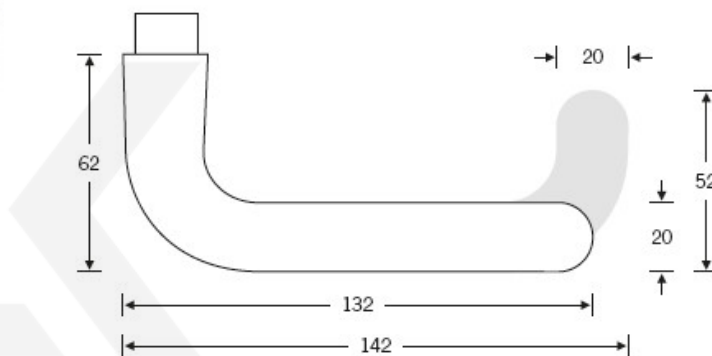

Produktový list

platný k 26. 6. 2024

luxusnikovani.cz
DELIVERED BY EFB

Kování FSB 12 1147 ASL

FSB

Logo FSB obsahuje tvar kliky navržený rakouským filozofem Ludwigem Wittgensteinem ve 20. letech minulého století. Prodle tohoto originálu byla vyrobena klika FSB 1147. Hlavním poznávacím znakem kliky FSB je zakulacený konec a kuželovitý tvar krku. Ostatní kliky na trhu toto zakončení a úpravu krku nemají. Klika je dostupná v hliníku, nerez a mosazi.