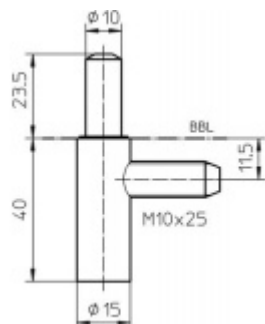

Produktový list

platný k 29. 9. 2024

luxusnikovani.cz
DELIVERED BY EFB

Simonswerk Variant V 8100 WF U

SIMONSWERK

Dveřní závěs pro dveře, zárubňový díl pro ocelové zárubně

K pantu je potřeba objednat odpovídající křídlový díl

Závěs je balen po 20 kusech. V případě objednání jiného počtu je potřeba počítat s poplatkem za rozbalení.

Uvedená cena je za 1 kus.

Nikl lesklý

[Simonswerk Variant V 8100 WF U](#)
[Nikl lesklý](#)

DETAIL

Termín bude prověřen u dodavatele

72 Kč bez DPH
87,12 Kč s DPH

Pozink ocel

[Simonswerk Variant V 8100 WF U](#)
[Pozink ocel](#)

DETAIL

Termín bude prověřen u dodavatele

69 Kč bez DPH
83,49 Kč s DPH