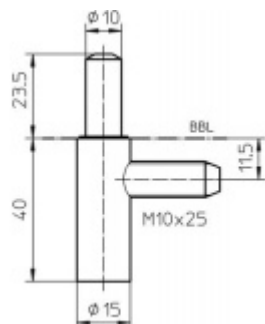

Simonswerk Variant V 8100 WF U Pozink ocel

SIMONSWERK

ID produktu: 5329

Dveřní závěs pro dveře, zárubňový díl pro ocelové zárubně

K pantu je potřeba objednat odpovídající křídlový díl

**Závěs je balen po 20 kusech. V případě
objednání jiného počtu je potřeba počítat s
poplatkem za rozbalení.**

Uvedená cena je za 1 kus.

Vaše cena bez DPH

69 Kč

Vaše cena s DPH

83,49 Kč

Zobrazit produkt