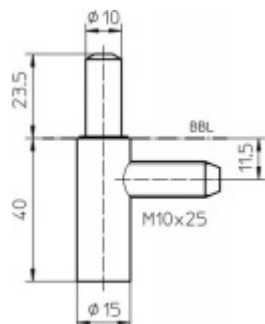

Simonswerk Variant V 8100 WF U Pozink ocel

SIMONSWERK

ID produktu: 5329

Dveřní závěs pro dveře, zárubňový díl pro ocelové zárubně

K pantu je potřeba objednat odpovídající křídlový díl

**Závěs je balen po 20 kusech. V případě
objednání jiného počtu je potřeba počítat s
poplatkem za rozbalení.**

Uvedená cena je za 1 kus.

Vaše cena bez DPH

2,94 €

Vaše cena s DPH

3,55 €

Zobrazit produkt