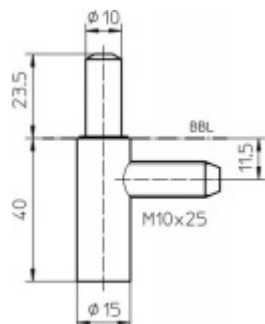

Produktový list

platný k 29. 9. 2024

luxusnikovani.cz
DELIVERED BY EFB

Simonswerk Variant V 8100 WF U Nikl lesklý

SIMONSWERK

ID produktu: 5330

Dveřní závěs pro dveře, zárubňový díl pro ocelové zárubně

K pantu je potřeba objednat odpovídající křídlový díl

**Závěs je balen po 20 kusech. V případě
objednání jiného počtu je potřeba počítat s
poplatkem za rozbalení.**

Uvedená cena je za 1 kus.

Vaše cena bez DPH

72 Kč

Vaše cena s DPH

87,12 Kč

Zobrazit produkt