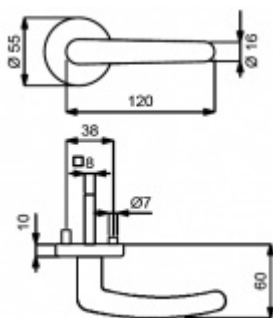

Produktový list

platný k 5. 7. 2024

luxusnikovani.cz
DELIVERED BY EFB

Súdmetall Linda-R, satin chrom/chrom, TopSpeed Chrom leštěný, klika / klika, Cylindrická vložka

ID produktu: 5334

PLU: 32.51.9420

Sada kování pro interiérové dveře v objektovém standardu dle EN 1906 (3. třída)

Klika je osazena pevně na rozetě s bajonetovým mechanismem.

Kování je vyrobeno z masivní mosazi s lesklým povrchem nebo v nerez vzhledu.

Kování je možné použít také pro interiérové dveře s vysokým zatížením ve veřejných objektech.

Testováno na 1,2 milionu otevíracích cyklů.

- 12 let záruka na funkci
- Objektové provedení i pro standardní interiérové dveře
- Ocelová konstrukce pod rozetami
- Extrémně rychlá a bezchybná montáž
- Klika pevně spojená s rozetou a pružinovým mechanismem.

Sada kování obsahuje spojovací materiál a čtyřhran pro tloušťku dveří 38-42 mm.

Větší tloušťka dveří je možná dle zadání. Příplatek cca 100,- Kč / sada

Čtyřhran u WC zamykání má rozměr 8x8 mm.