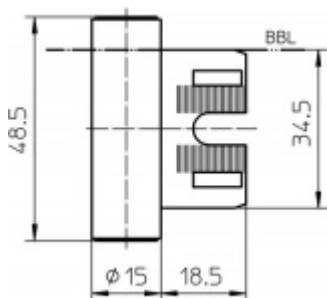

Produktový list

platný k 29. 6. 2024

luxusnikovani.cz
DELIVERED BY EFB

Simonswerk Variant V 8000/18 WF

SIMONSWERK

ID produktu: 5351

Dveřní závěs pro dveře, zárubňový díl pro ocelové zárubně

K pantu je potřeba objednat odpovídající křídlový díl