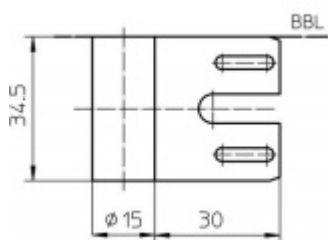

Vaše cena bez DPH

134 Kč

Vaše cena s DPH

162,14 Kč

Zobrazit produkt