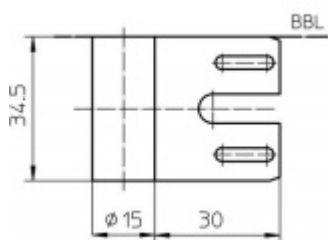

Vaše cena bez DPH

5,7 €

Vaše cena s DPH

6,9 €

Zobrazit produkt