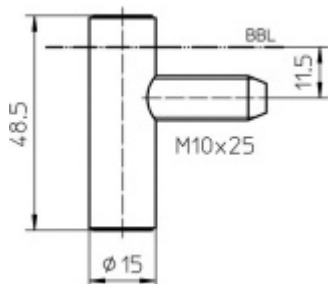

Nikl lesklý

[Simonswerk Variant V 8000 WF U](#)
[Nikl lesklý](#)

DETAIL

více jak 10 ks **110 Kč bez DPH**
133,1 Kč s DPH

Pozink ocel

[Simonswerk Variant V 8000 WF U](#)
[Pozink ocel](#)

DETAIL

více jak 10 ks **102 Kč bez DPH**
123,42 Kč s DPH