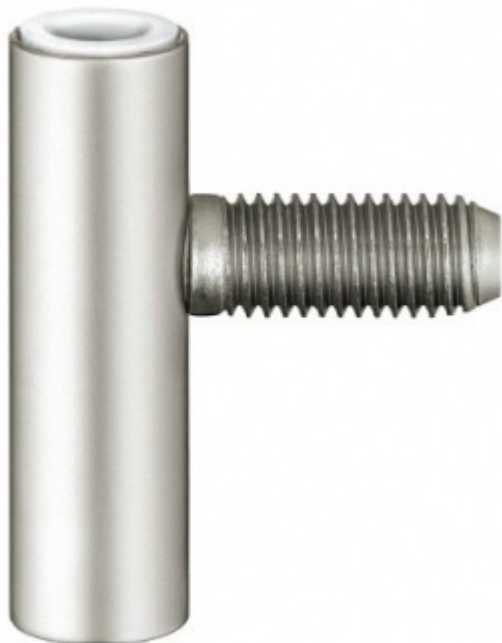

Produktový list

platný k 1. 7. 2024

luxusnikovani.cz
DELIVERED BY EFB

Simonswerk Variant V 8000 WF U

 SIMONSWERK

Dveřní zámek pro dveře, zárubňový díl pro ocelové zárubně

K pantu je potřeba objednat odpovídající křídlový díl

Zámek je balen po 20 kusech. V případě objednání jiného počtu je potřeba počítat s poplatkem za rozbalení.

Uvedená cena je za 1 kus.

Nikl lesklý

[Simonswerk Variant V 8000 WF U](#)
[Nikl lesklý](#)

DETAIL