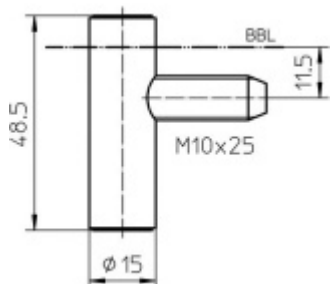

Nikl lesklý

[Simonswerk Variant V 8000 WF U](#)
[Nikl lesklý](#)

DETAIL

více jak 10 ks **4,68 € bez DPH**
5,66 € s DPH

Pozink ocel

[Simonswerk Variant V 8000 WF U](#)
[Pozink ocel](#)

DETAIL

více jak 10 ks **4,34 € bez DPH**
5,25 € s DPH