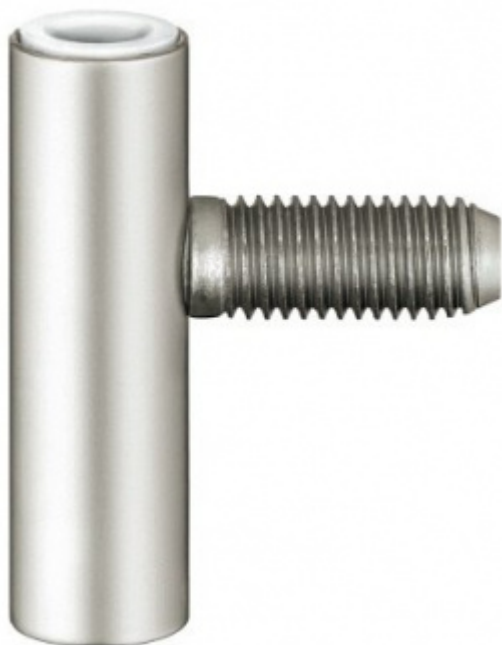

Produktový list

platný k 29. 6. 2024

luxusnikovani.cz
DELIVERED BY EFB

Simonswerk Variant V 8000 WF U

 SIMONSWERK

Dveřní zámek pro dveře, zárubňový díl pro ocelové zárubně

K pantu je potřeba objednat odpovídající křídlový díl

Zámek je balen po 20 kusech. V případě objednání jiného počtu je potřeba počítat s poplatkem za rozbalení.

Uvedená cena je za 1 kus.

Nikl lesklý

[Simonswerk Variant V 8000 WF U](#)
[Nikl lesklý](#)

DETAIL