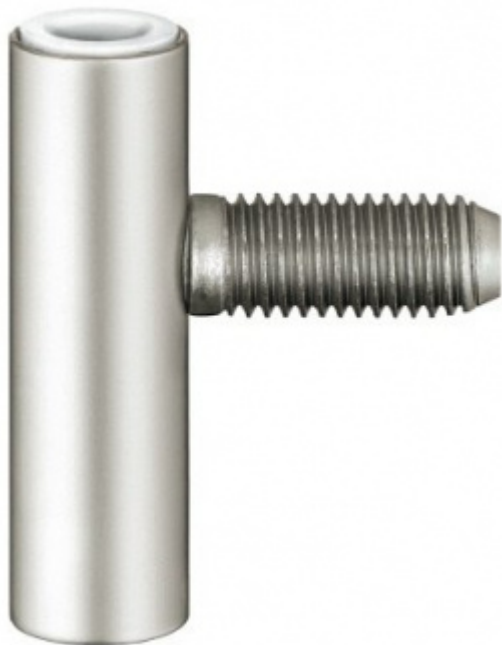

Produktový list

platný k 3. 7. 2024

luxusnikovani.cz
DELIVERED BY EFB

Simonswerk Variant V 8000 WF U Pozink ocel

 SIMONSWERK

ID produktu: 5354

Dveřní závěs pro dveře, zárubňový díl pro ocelové zárubně

K pantu je potřeba objednat odpovídající křídlový díl