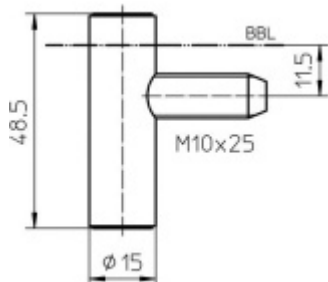

Produktový list

platný k 3. 7. 2024

luxusnikovani.cz
DELIVERED BY EFB

Simonswerk Variant V 8000 WF U Pozink ocel

 SIMONSWERK

ID produktu: 5354

Dveřní závěs pro dveře, zárubňový díl pro ocelové zárubně

K pantu je potřeba objednat odpovídající křídlový díl