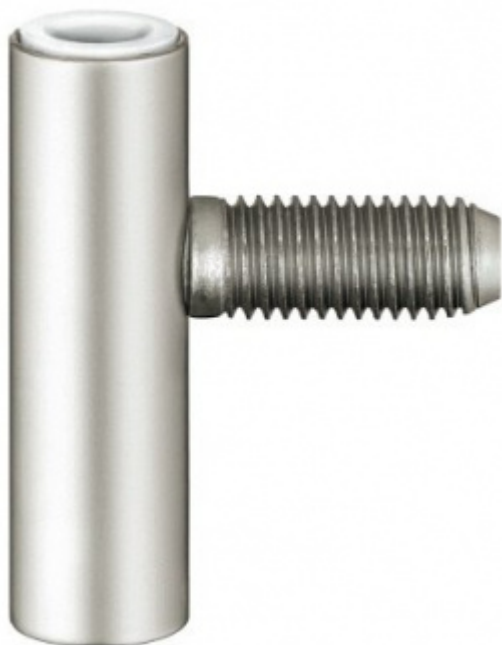

Produktový list

platný k 1. 7. 2024

luxusnikovani.cz
DELIVERED BY EFB

Simonswerk Variant V 8000 WF U Pozink ocel

 SIMONSWERK

ID produktu: 5354

Dveřní závěs pro dveře, zárubňový díl pro ocelové zárubně

K pantu je potřeba objednat odpovídající křídlový díl