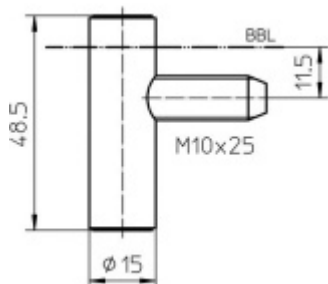

Vaše cena bez DPH

4,34 €

Vaše cena s DPH

5,25 €

Dostupnost

více jak 10 ks

Zobrazit produkt