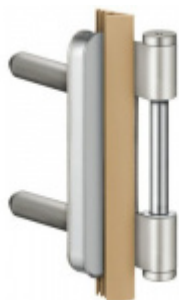

**Simonswerk Variant V
0037 WF FD S**

SIMONSWERK

OD 35,83 €

Termín bude prověřen u
dodavatele