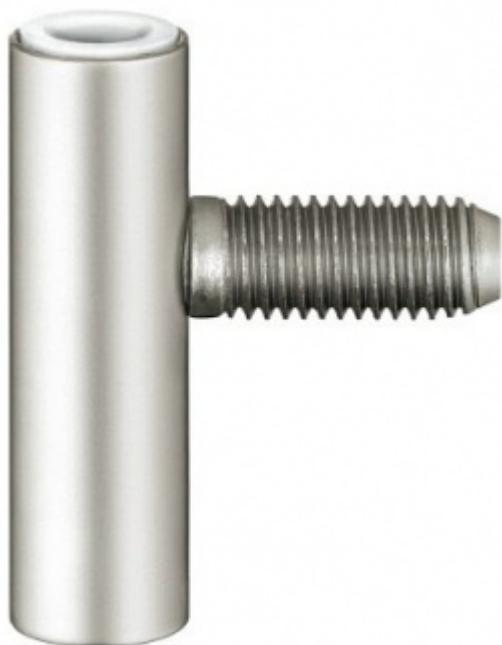

Produktový list

platný k 3. 7. 2024

luxusnikovani.cz
DELIVERED BY EFB

Simonswerk Variant V 8000 WF U Nikl lesklý

 SIMONSWERK

ID produktu: 5355

Dveřní závěs pro dveře, zárubňový díl pro ocelové zárubně

K pantu je potřeba objednat odpovídající křídlový díl