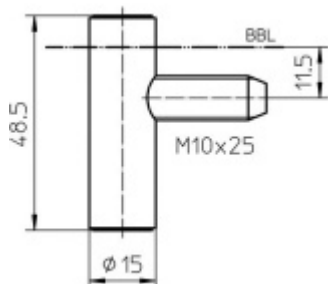

Vaše cena bez DPH

110 Kč

Vaše cena s DPH

133,1 Kč

Dostupnost

více jak 10 ks

Zobrazit produkt