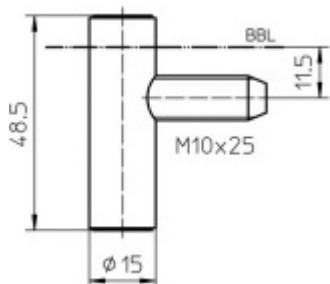

Produktový list

platný k 1. 7. 2024

luxusnikovani.cz
DELIVERED BY EFB

Simonswerk Variant V 8000 WF U Nikl lesklý

 SIMONSWERK

ID produktu: 5355

Dveřní závěs pro dveře, zárubňový díl pro ocelové zárubně

K pantu je potřeba objednat odpovídající křídlový díl