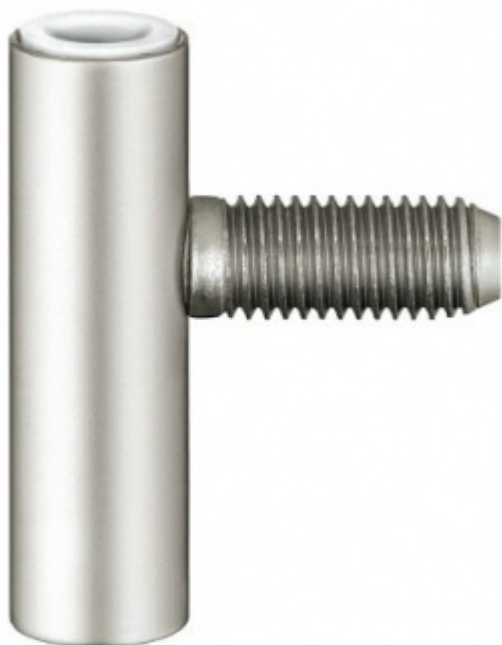

Produktový list

platný k 1. 7. 2024

luxusnikovani.cz
DELIVERED BY EFB

Simonswerk Variant V 8000 WF U Nikl lesklý

 SIMONSWERK

ID produktu: 5355

Dveřní závěs pro dveře, zárubňový díl pro ocelové zárubně

K pantu je potřeba objednat odpovídající křídlový díl