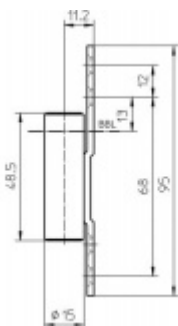

Produktový list

platný k 5. 10. 2024

luxusnikovani.cz
DELIVERED BY EFB

Simonswerk Variant V 8000 WF ASR

 SIMONSWERK

Dveřní závěs pro dveře, zárubňový díl pro ocelové zárubně

K pantu je potřeba objednat odpovídající křídlový díl

Závěs je balen po 20 kusech. V případě objednání jiného počtu je potřeba počítat s poplatkem za rozbalení.

Uvedená cena je za 1 kus.

Nerez kartáčovaná

[Simonswerk Variant V 8000 WF ASR](#)
[Nerez kartáčovaná](#)