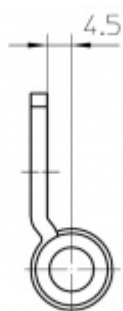

## Simonswerk Variant V 8000 WF GA

**SIMONSWERK**

ID produktu: 5359

Dveřní závěs pro dveře, zárubňový díl pro ocelové zárubně vhodný pro rekonstrukci starých ocelových zárubní

K pantu je potřeba objednat odpovídající křídlový díl.