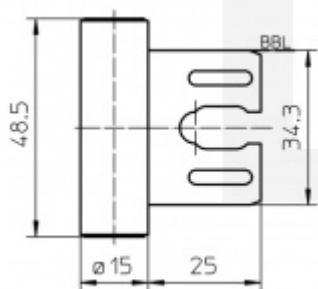

## Simonswerk Variant V 8000 WF GA

**SIMONSWERK**

ID produktu: 5359

Dveřní závěs pro dveře, zárubňový díl pro ocelové zárubně vhodný pro rekonstrukci starých ocelových zárubní

K pantu je potřeba objednat odpovídající křídlový díl.