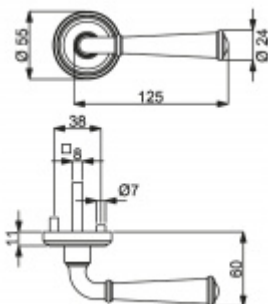

Produktový list

platný k 1. 7. 2024

luxusnikovani.cz
DELIVERED BY EFB

PZ

WC

Knopf

Südmetail Nebraska-R, leštěný chrom/nerez vzhled Nerez vzhled, klika / klika, WC uzamykání, čtyřhran 8 mm

ID produktu: 5360

Sada kování pro interiérové dveře v objektovém standardu dle EN 1906 (3. třída)

Klika je osazena pevně na rozetě s bajonetovým mechanismem.

Kování je vyrobeno z masivní mosazi s povrchem nerez vzhled nebo chrom.

Sada kování obsahuje spojovací materiál a čtyřhran pro tloušťku dveří 38-42 mm.

Větší tloušťka dveří je možná dle zadání. Příplatek cca 100,- Kč / sada

Čtyřhran u WC zamykání má standardně rozměr 8x8 mm. Na poptání lze změnit na 6 mm.