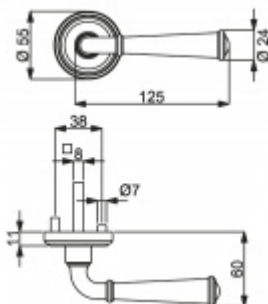

## Südmetail Nebraska-R, leštěný chrom/nerez vzhled Nerez vzhled, klika / klika, WC uzamykání, čtyřhran 8 mm

ID produktu: 5360

Sada kování pro interiérové dveře v objektovém standardu dle EN 1906 (3. třída)

Sada kování obsahuje spojovací materiál a čtyřhran pro tloušťku dveří 38-42 mm.

Větší tloušťka dveří je možná dle zadání. Příplatek cca 100,- Kč / sada

Čtyřhran u WC zamykání má standardně rozměr 8x8 mm. Na poptání lze změnit na 6 mm.