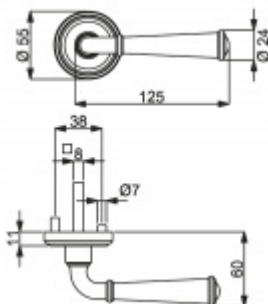

Klika je osazena pevně na rozetě s bajonetovým mechanismem.

Kování je vyrobeno z masivní mosazi s povrchem nerez vzhled mebo chrom.

Kování je možné použít také pro interiérové dveře s vysokým zatížením ve veřejných objektech.

Sada kování obsahuje spojovací materiál a čtyřhran pro tloušťku dveří 38-42 mm.

Větší tloušťka dveří je možná dle zadání. Příplatek cca 100,- Kč / sada

Čtyřhran u WC zamykání má standardně rozměr 8x8 mm. Na poptání lze změnit na 6 mm.