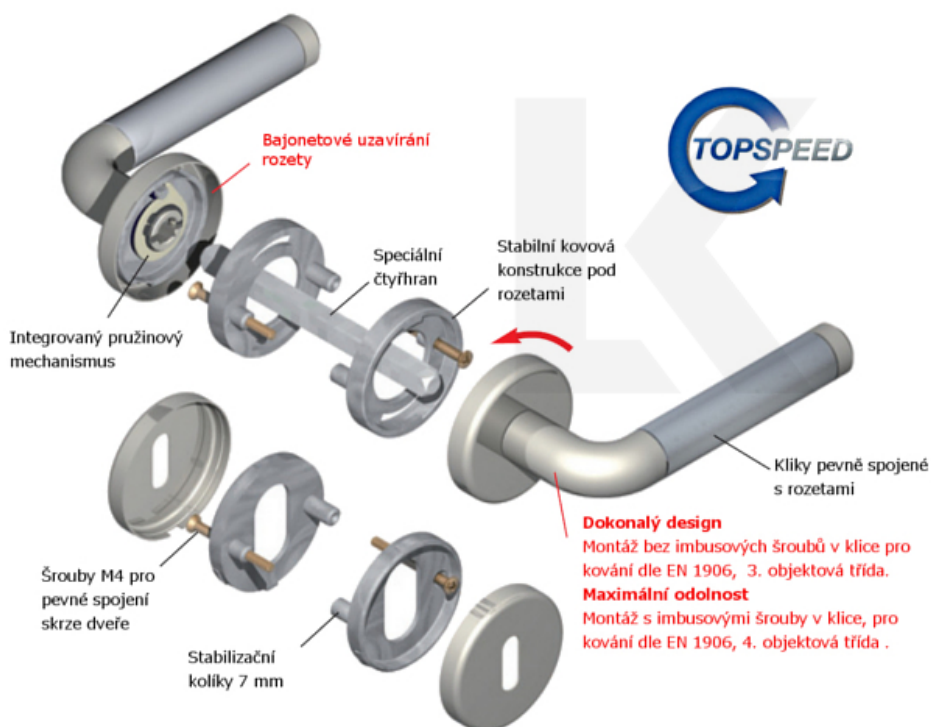

Produktový list

platný k 3. 7. 2024

luxusnikovani.cz
DELIVERED BY EFB

Südmetail Nebraska-R, leštěný chrom/nerez vzhled Chrom leštěný, klika / klika, WC uzamykání, čtyřhran 8 mm

Südmetail

ID produktu: 5361

Sada kování pro interiérové dveře v objektovém standardu dle EN 1906 (3. třída)

Klika je osazena pevně na rozetě s bajonetovým mechanismem.

Kování je vyrobeno z masivní mosazi s povrchem nerez vzhled mebo chrom.

Kování je možné použít také pro interiérové dveře s vysokým zatížením ve veřejných objektech.

Sada kování obsahuje spojovací materiál a čtyřhran pro tloušťku dveří 38-42 mm.

Větší tloušťka dveří je možná dle zadání. Příplatek cca 100,- Kč / sada

Čtyřhran u WC zamykání má standardně rozměr 8x8 mm. Na poptání lze změnit na 6 mm.

Vaše cena bez DPH

137,79 €

Vaše cena s DPH

166,72 €

Zobrazit produkt

TECHNICKÉ DETAILY

PODOBNÉ PRODUKTY

**Okenní klika Südmetail
Nebraska**