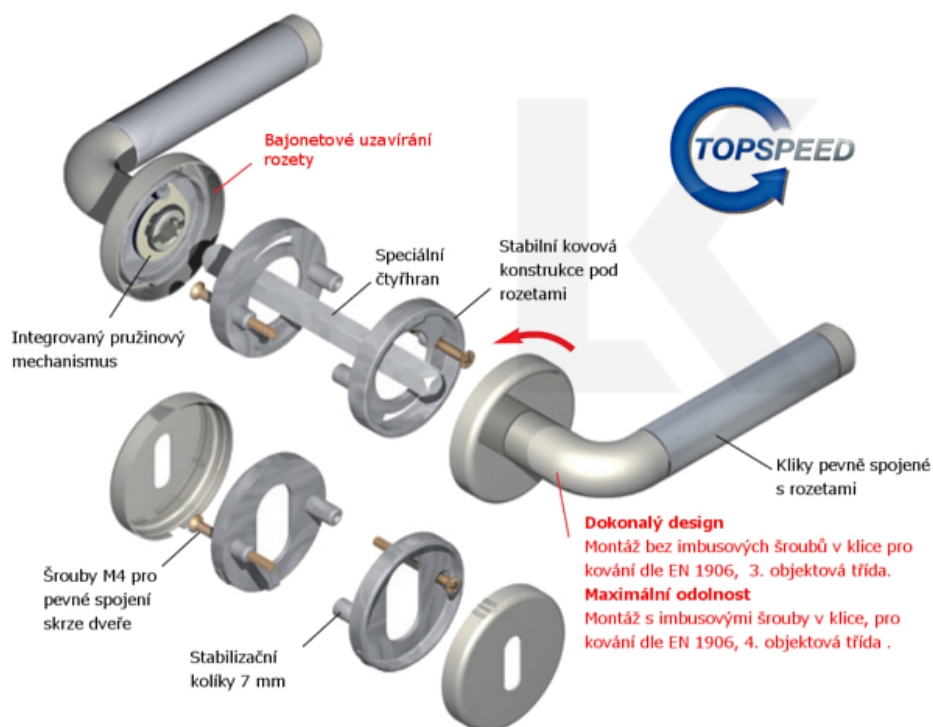

## Südmetail Nebraska-R, leštěný chrom/nerez vzhled Chrom leštěný, klika / klika, Obyčejný klíč

ID produktu: 5369

Sada kování pro interiérové dveře v objektivním standardu dle EN 1906 (3. třída)

Klika je osazena pevně na rozetě s bajonetovým mechanismem.

Sada kování obsahuje spojovací materiál a čtyřhran pro tloušťku dveří 38-42 mm.

Větší tloušťka dveří je možná dle zadání. Příplatek cca 100,- Kč / sada

Čtyřhran u WC zamykání má standardně rozměr 8x8 mm. Na poptání lze změnit na 6 mm.

## TECHNICKÉ DETAILY