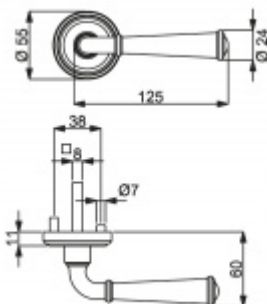

Produktový list

platný k 1. 7. 2024

luxusnikovani.cz
DELIVERED BY EFB

PZ

WC

Knopf