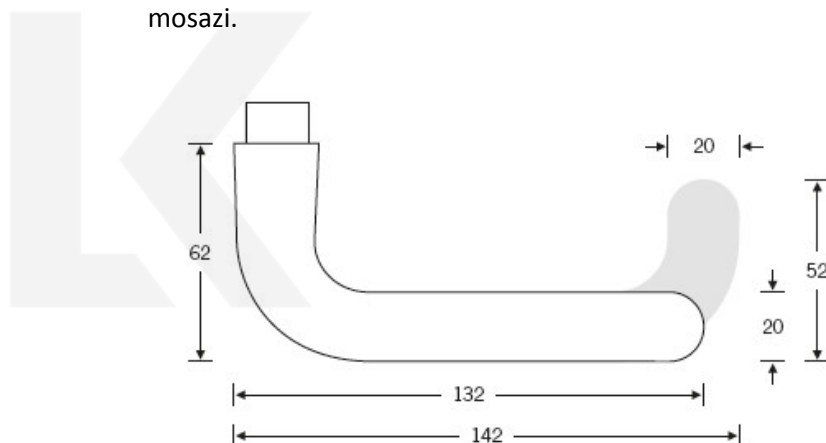

## Kování FSB 12 1147 ASL Eloxovaný hliník, klika / klika, Cylindrická vložka

**FSB**

ID produktu: 536

Logo FSB obsahuje tvar kliky navržený rakouským filozofem Ludwigem Wittgensteinem ve 20. letech minulého století. Podle tohoto originálu byla vyrobena klika FSB 1147. Hlavním poznávacím znakem kliky FSB je zakulacený konec a kuželovitý tvar krku. Ostatní kliky na trhu toto zakončení a úpravu krku nemají. Klika je dostupná v hliníku, nerezí a mosazi.