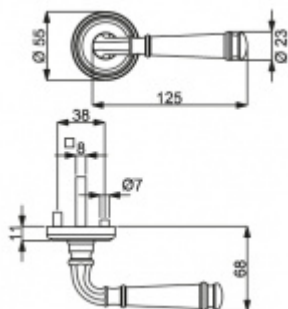

Produktový list

platný k 8. 7. 2024

luxusnikovani.cz
DELIVERED BY EFB

Súdmetall Montana-R, leštěný chrom/nerez vzhled Nerez vzhled, klika / klika, Obyčejný klíč

ID produktu: 5370

PLU: 32.52.4800

Sada kování pro interiérové dveře v objektovém standardu dle EN 1906 (3. třída)

Klika je osazena pevně na rozetě s bajonetovým mechanismem.

Kování je vyrobeno z masivní mosazi s povrchem nerez vzhled nebo chrom.

Kování je možné použít také pro interiérové dveře s vysokým zatížením ve veřejných objektech.

Sada kování obsahuje spojovací materiál a čtyřhran pro tloušťku dveří 38-42 mm.

Větší tloušťka dveří je možná dle zadání. Příplatek cca 100,- Kč / sada

Čtyřhran u WC zamykání má standardně rozměr 8x8 mm. Na poptání lze změnit na 6 mm.