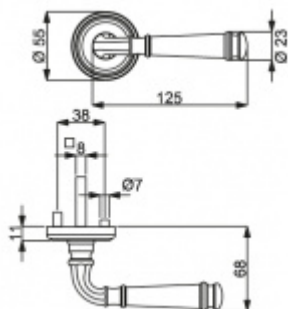

Produktový list

platný k 8. 7. 2024

luxusnikovani.cz
DELIVERED BY EFB

Súdmetall Montana-R, leštěný chrom/nerez vzhled Chrom leštěný, klika / klika, Obyčejný klíč

ID produktu: 5371

PLU: 32.52.5000

Sada kování pro interiérové dveře v objektovém standardu dle EN 1906 (3. třída)

Klika je osazena pevně na rozetě s bajonetovým mechanismem.

Kování je vyrobeno z masivní mosazi s povrchem nerez vzhled nebo chrom.

Kování je možné použít také pro interiérové dveře s vysokým zatížením ve veřejných objektech.

Sada kování obsahuje spojovací materiál a čtyřhran pro tloušťku dveří 38-42 mm.

Větší tloušťka dveří je možná dle zadání. Příplatek cca 100,- Kč / sada

Čtyřhran u WC zamykání má standardně rozměr 8x8 mm. Na poptání lze změnit na 6 mm.