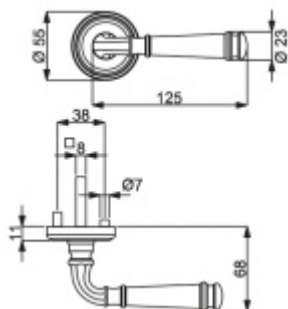

Produktový list

platný k 8. 7. 2024

luxusnikovani.cz
DELIVERED BY EFB

Südmetail Montana-R, leštěný chrom/nerez vzhled Nerez vzhled, klika / klika, WC uzamykání, čtyřhran 8 mm

ID produktu: 5372

PLU: 32.52.4840

Sada kování pro interiérové dveře v objektovém standardu dle EN 1906 (3. třída)

Klika je osazena pevně na rozetě s bajonetovým mechanismem.

Kování je vyrobeno z masivní mosazi s povrchem nerez vzhled nebo chrom.

Sada kování obsahuje spojovací materiál a čtyřhran pro tloušťku dveří 38-42 mm.

Větší tloušťka dveří je možná dle zadání. Příplatek cca 100,- Kč / sada

Čtyřhran u WC zamykání má standardně rozměr 8x8 mm. Na poptání lze změnit na 6 mm.