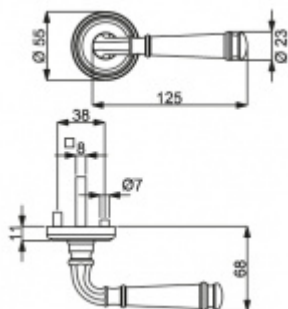

## Súdmetall Montana-R, leštěný chrom/nerez vzhled Nerez vzhled, Cylindrická vložka, Klika/koule - levá

ID produktu: 5374

PLU: 32.52.4830

Sada kování pro interiérové dveře v objektovém standardu dle EN 1906 (3. třída)

Sada kování obsahuje spojovací materiál a čtyřhran pro tloušťku dveří 38-42 mm.

Větší tloušťka dveří je možná dle zadání. Příplatek cca 100,- Kč / sada

Čtyřhran u WC zamykání má standardně rozměr 8x8 mm. Na poptání lze změnit na 6 mm.