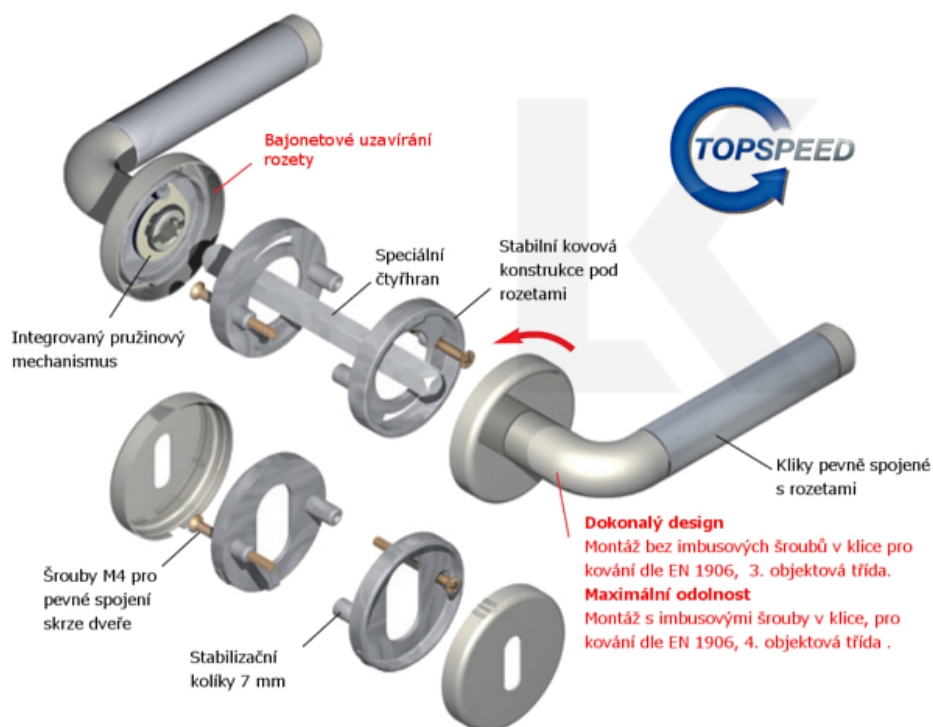

Klika je osazena pevně na rozetě s bajonetovým mechanismem.

Kování je vyrobeno z masivní mosazi s povrchem nerez vzhled nebo chrom.

Kování je možné použít také pro interiérové dveře s vysokým zatížením ve veřejných objektech.

Sada kování obsahuje spojovací materiál a čtyřhran pro tloušťku dveří 38-42 mm.

Větší tloušťka dveří je možná dle zadání. Příplatek cca 100,- Kč / sada

Čtyřhran u WC zamykání má standardně rozměr 8x8 mm. Na poptání lze změnit na 6 mm.

## TECHNICKÉ DETAILY