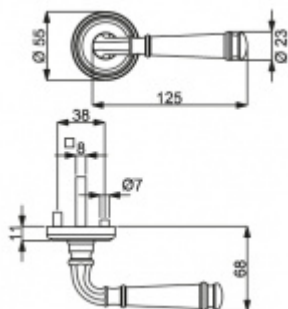

Produktový list

platný k 8. 7. 2024

luxusnikovani.cz
DELIVERED BY EFB

Súdmetall Montana-R, leštěný chrom/nerez vzhled Chrom leštěný, Cylindrická vložka, Klika/koule - levá

ID produktu: 5375

PLU: 32.52.5030

Sada kování pro interiérové dveře v objektovém standardu dle EN 1906 (3. třída)

Klika je osazena pevně na rozetě s bajonetovým mechanismem.

Kování je vyrobeno z masivní mosazi s povrchem nerez vzhled mebo chrom.

Sada kování obsahuje spojovací materiál a čtyřhran pro tloušťku dveří 38-42 mm.

Větší tloušťka dveří je možná dle zadání. Příplatek cca 100,- Kč / sada

Čtyřhran u WC zamykání má standardně rozměr 8x8 mm. Na poptání lze změnit na 6 mm.