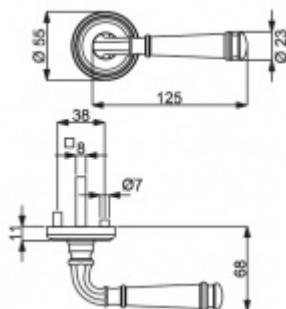

Produktový list

platný k 8. 7. 2024

luxusnikovani.cz
DELIVERED BY EFB

Súdmetall Montana-R, leštěný chrom/nerez vzhled Chrom leštěný, klika / klika, Cylindrická vložka

ID produktu: 5379

PLU: 32.5010

Sada kování pro interiérové dveře v objektovém standardu dle EN 1906 (3. třída)

Klika je osazena pevně na rozetě s bajonetovým mechanismem.

Kování je vyrobeno z masivní mosazi s povrchem nerez vzhled mebo chrom.

Kování je možné použít také pro interiérové dveře s vysokým zatížením ve veřejných objektech.

Sada kování obsahuje spojovací materiál a čtyřhran pro tloušťku dveří 38-42 mm.

Větší tloušťka dveří je možná dle zadání. Příplatek cca 100,- Kč / sada

Čtyřhran u WC zamykání má standardně rozměr 8x8 mm. Na poptání lze změnit na 6 mm.