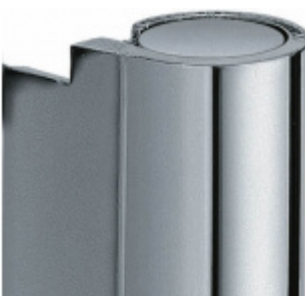

Produktový list

platný k 17. 9. 2024

luxusnikovani.cz
DELIVERED BY EFB

Simonswerk Variant V 3420 WF Soft

 SIMONSWERK

Dveřní závěs pro falcové dveře s designovou hlavou

Kompletní sestava pro zárubeň a dveřní křídlo

Nosnost 2 kusů pantů 40 kg

Závěs je balen po 2 kusech. V případě objednání lichého počtu je potřeba počítat s poplatkem za rozbalení.

Uvedená cena je za 1 kus.

Povrch matný chrom

Povrch matný nikel

Povrch leštěná mosaz