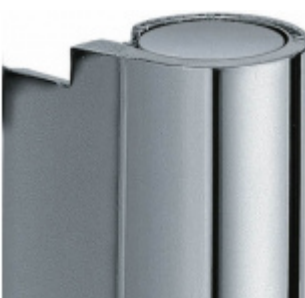

Produktový list

platný k 19. 9. 2024

luxusnikovani.cz
DELIVERED BY EFB

Simonswerk Variant V 3420 WF Soft Matný nikl

SIMONSWERK

ID produktu: 5387

Dveřní závěs pro falcové dveře s designovou hlavou

Kompletní sestava pro zárubeň a dveřní křídlo

Nosnost 2 kusů pantů 40 kg

Závěs je balen po 2 kusech. V případě objednání lichého počtu je potřeba počítat s poplatkem za rozbalení.

Uvedená cena je za 1 kus.

Povrch matný chrom

Povrch matný nikl

Povrch leštěná mosaz