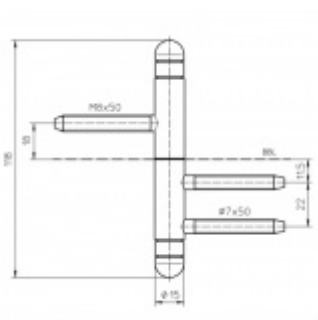

Vaše cena bez DPH

13,96 €