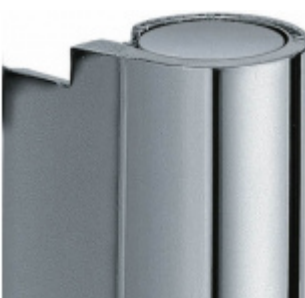

Produktový list

platný k 19. 9. 2024

luxusnikovani.cz
DELIVERED BY EFB

Simonswerk Variant V 3420 WF Soft Matný chrom

SIMONSWERK

ID produktu: 5388

Dveřní závěs pro falcové dveře s designovou hlavou

Kompletní sestava pro zárubeň a dveřní křídlo

Nosnost 2 kusů pantů 40 kg

Závěs je balen po 2 kusech. V případě objednání lichého počtu je potřeba počítat s poplatkem za rozbalení.

Uvedená cena je za 1 kus.

Povrch matný chrom

Povrch matný nikel

Povrch leštěná mosaz