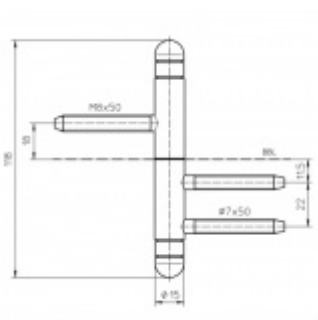

Vaše cena bez DPH

370 Kč