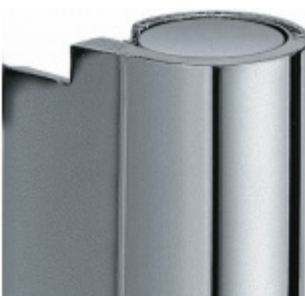

Produktový list

platný k 5. 11. 2024

luxusnikovani.cz
DELIVERED BY EFB

Simonswerk Variant V 3420 WF Soft Pozlaceno

SIMONSWERK

ID produktu: 5389

Dveřní závěs pro falcové dveře s designovou hlavou

Kompletní sestava pro zárubeň a dveřní křídlo

Nosnost 2 kusů pantů 40 kg

Závěs je balen po 2 kusech. V případě objednání lichého počtu je potřeba počítat s poplatkem za rozbalení.

Uvedená cena je za 1 kus.

Povrch matný chrom

Povrch matný nikl

Povrch leštěná mosaz