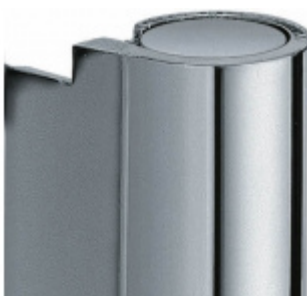

Produktový list

platný k 4. 11. 2024

luxusnikovani.cz
DELIVERED BY EFB

Simonswerk Variant V 3420 WF Soft Pozlaceno

SIMONSWERK

ID produktu: 5389

Dveřní závěs pro falcové dveře s designovou hlavou

Kompletní sestava pro zárubeň a dveřní křídlo

Nosnost 2 kusů pantů 40 kg

Závěs je balen po 2 kusech. V případě objednání lichého počtu je potřeba počítat s poplatkem za rozbalení.

Uvedená cena je za 1 kus.

Povrch matný chrom

Povrch matný nikel

Povrch leštěná mosaz