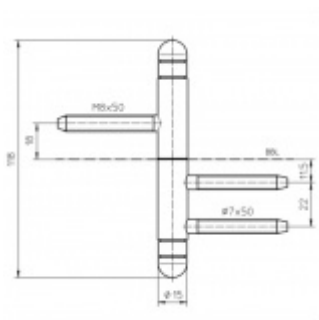

Vaše cena bez DPH

15,1 €