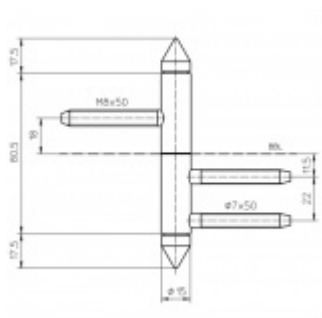

Povrch matný niki

Vaše cena bez DPH

15,06 €

Vaše cena s DPH

18,23 €

Zobrazit produkt