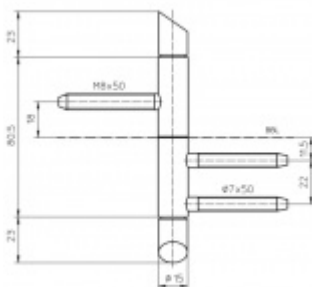

Nosnost 2 kusů pantů 40 kg

Závěs je balen po 2 kusech. V případě objednání lichého počtu je potřeba počítat s poplatkem za rozbalení.

Uvedená cena je za 1 kus.

Povrch matný chrom

Povrch matný nikl

Nerez leštěná