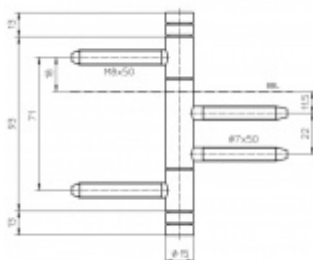

Produktový list

platný k 8. 10. 2024

luxusnikovani.cz
DELIVERED BY EFB

Simonswerk Variant V 4426 WF Basic

SIMONSWERK

Dveřní závěs pro falcové dveře s designovou hlavou

Kompletní sestava pro zárubeň a dveřní křídlo

Nosnost 2 kusů pantů 70 kg

Závěs je balen po 2 kusech. V případě objednání lichého počtu je potřeba počítat s poplatkem za rozbalení.

Uvedená cena je za 1 kus.