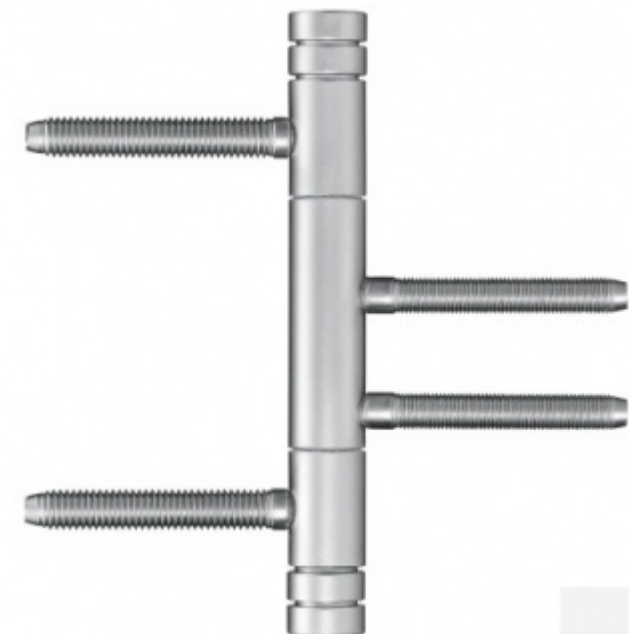

Produktový list

platný k 8. 10. 2024

luxusnikovani.cz
DELIVERED BY EFB

Simonswerk Variant V 4426 WF Basic

 SIMONSWERK

Dveřní závěs pro falcové dveře s designovou hlavou

Kompletní sestava pro zárubeň a dveřní křídlo

Nosnost 2 kusů pantů 70 kg

Závěs je balen po 2 kusech. V případě objednání lichého počtu je potřeba počítat s poplatkem za rozbalení.

Uvedená cena je za 1 kus.

Povrch matný chrom

Povrch matný nikel

Povrch leštěná mosaz