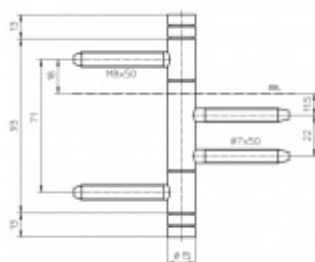

Produktový list

platný k 17. 9. 2024

luxusnikovani.cz
DELIVERED BY EFB

Simonswerk Variant V 4426 WF Basic

SIMONSWERK

Dveřní závěs pro falcové dveře s designovou hlavou

Kompletní sestava pro zárubeň a dveřní křídlo

Nosnost 2 kusů pantů 70 kg

Závěs je balen po 2 kusech. V případě objednání lichého počtu je potřeba počítat s poplatkem za rozbalení.

Uvedená cena je za 1 kus.