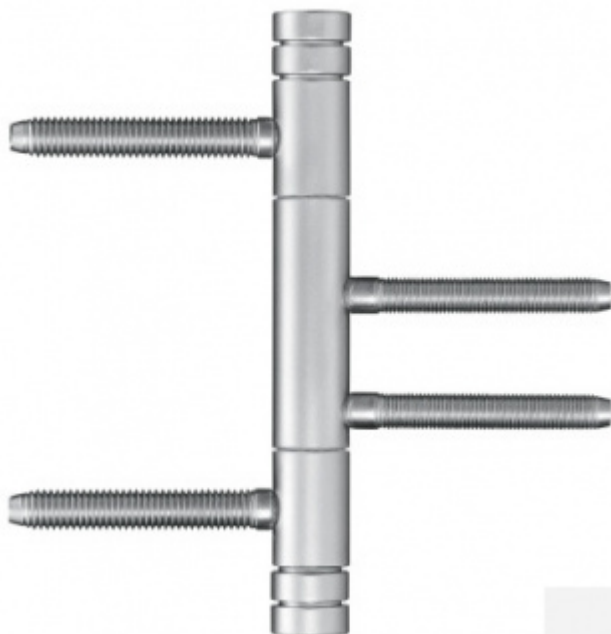

Produktový list

platný k 17. 9. 2024

luxusnikovani.cz
DELIVERED BY EFB

Simonswerk Variant V 4426 WF Basic

 SIMONSWERK

Dveřní závěs pro falcové dveře s designovou hlavou

Kompletní sestava pro zárubeň a dveřní křídlo

Nosnost 2 kusů pantů 70 kg

Závěs je balen po 2 kusech. V případě objednání lichého počtu je potřeba počítat s poplatkem za rozbalení.

Uvedená cena je za 1 kus.

Povrch matný chrom

Povrch matný niki

Povrch leštěná mosaz