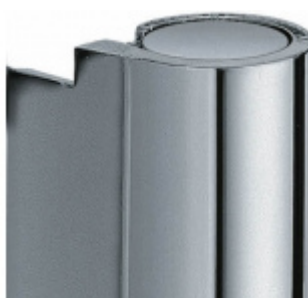

Povrch leštěná mosaz

Nerez leštěná