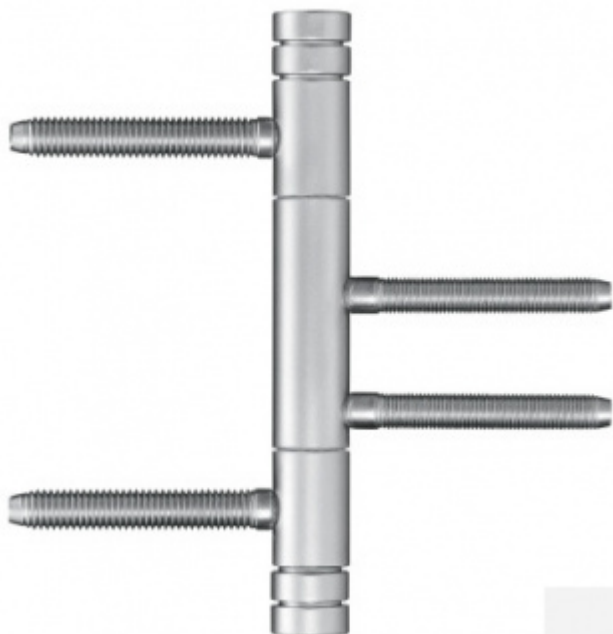

Produktový list

platný k 19. 9. 2024

luxusnikovani.cz
DELIVERED BY EFB

Simonswerk Variant V 4426 WF Basic Nerez kartáčovaná

SIMONSWERK

ID produktu: 5406

Dveřní závěs pro falcové dveře s designovou hlavou

Kompletní sestava pro zárubeň a dveřní křídlo

Nosnost 2 kusů pantů 70 kg

Závěs je balen po 2 kusech. V případě objednání lichého počtu je potřeba počítat s poplatkem za rozbalení.

Uvedená cena je za 1 kus.

Povrch matný chrom

Povrch matný nikel

Povrch leštěná mosaz