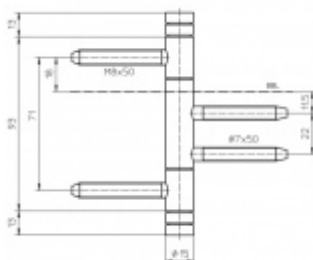

Vaše cena bez DPH

1 172 Kč